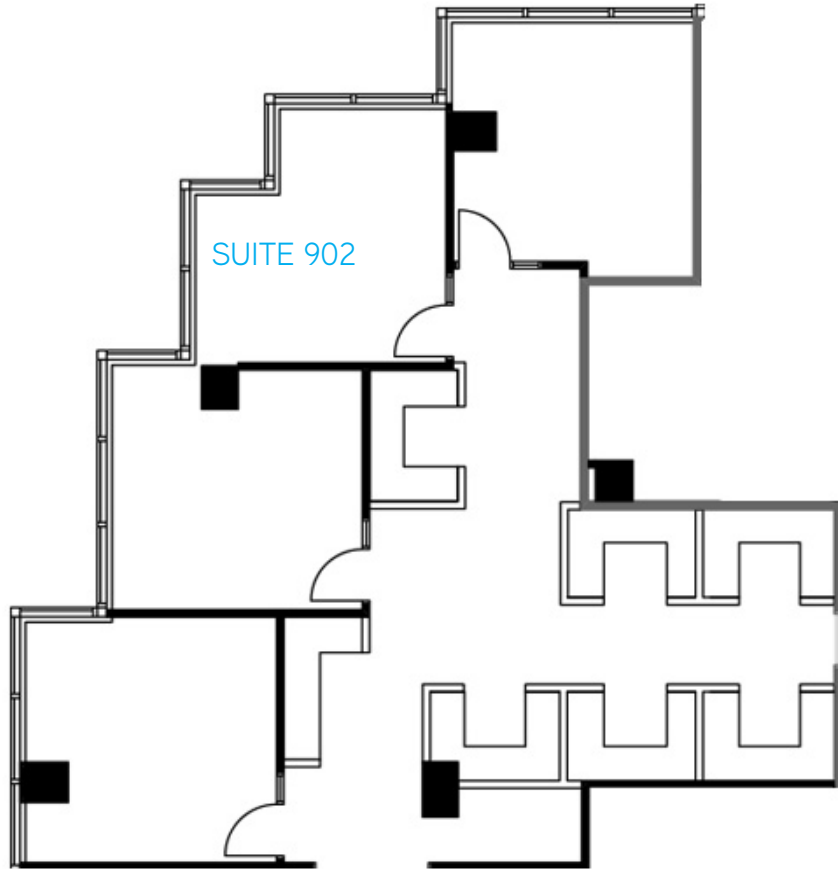

Coastal Tower  
2400 E Commercial Blvd.  
FT. Lauderdale, FL

**Jonathan Kingsley**  
+1 954 652 4610  
[jonathan.kingsley@colliers.com](mailto:jonathan.kingsley@colliers.com)

**Jarred Goodstein**  
+1 954 652 4617  
[jarred.goodstein@colliers.com](mailto:jarred.goodstein@colliers.com)